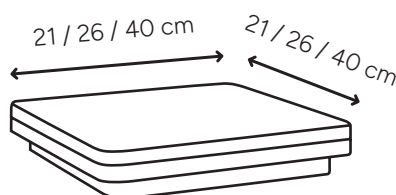

Afmetingen